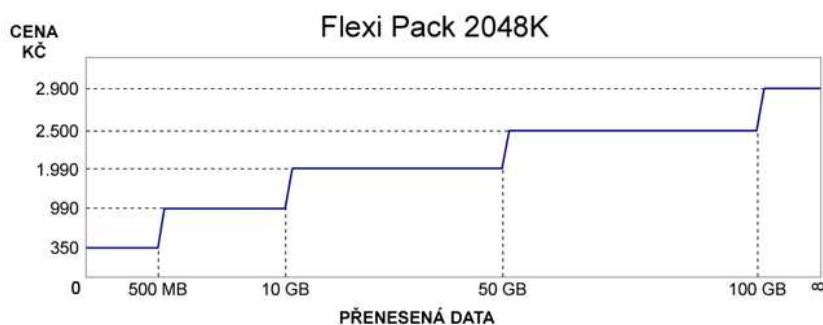

7.	Služby přístupu k síti Internet – symetrické tarify (firemní tarif)	Položka ceníku : 7
určení	Připojení k internetu pomocí sítě ACVyškov určené především pro firemní zákazníky	
popis	Symetrická TCP/IP konektivita určená pro firemní zákazníky. Slouží k připojení celé počítačové sítě. Poslední míli tvoří buď bezdrátový spoj v bezlicenčním pásmu 5GHz nebo optický spoj. Řešení je nabízeno včetně ochranného prvku firewall na bázi OS Linux. Do vnitřní sítě LAN je vyžadováno rozhraní 10Base-T nebo 100Base-TX. Udávaná rychlost připojky je vztažena ke všem přenášeným paketům a měřena na 2. síťové vrstvě (IEEE 802.3) včetně hlaviček paketů. Každému uživateli je poskytovatelem přidělena 1 neveřejná IP adresa z privátního bloku dle RFC1918 a zajištěn NAT na přístupovém serveru poskytovatele. Je-li to technicky možné, je zajištěna vazba zákaznické linky na hardwarovou identifikaci koncového zařízení. V centrální databázi poskytovatele se mohou nacházet údaje o nejvýše 3 koncových zařízeních uživatele. První připojené zařízení je zadáváno bezplatně. Zadání každého dalšího zařízení nebo změna ze strany účastníka je zpoplatněna dle ceníku. Pro připojení více počítačů doporučujeme použití domácího routeru. Za účelem identifikace uživatele dle platných zákonů ČR jsou některé údaje o provozu a lokaci zaznamenávány a archivovány. Součástí služby je hosting e-mailových schránek o velikosti 100MB na serveru poskytovatele s přístupem přes POP3 protokol a webmail, dále zajištění serveru odchozí pošty SMTP a webový prostor se správou obsahu přes FTP protokol. Vytížení zákaznické linky a objem přenesených dat je měřen na přístupovém serveru poskytovatele a je přístupný přes WWW rozhraní z koncového zařízení uživatele.	
tarify	Profi Pack 1024k	30 mailboxů, 2000MB pro webhosting - 1100,-
	Profi Pack 1536k	30 mailboxů, 2000MB pro webhosting - 1600,-
	Profi Pack 2048k	30 mailboxů, 2000MB pro webhosting - 2100,-
	Profi Pack 3072k	30 mailboxů, 2000MB pro webhosting - 3100,-
	Profi Pack 4096k	30 mailboxů, 2000MB pro webhosting - 4000,-
	Profi Pack 5120k	30 mailboxů, 2000MB pro webhosting - 4900,-
	Profi Pack 10240k	30 mailboxů, 2000MB pro webhosting - 8900,-
	Flexi Pack 2048k	30 mailboxů, 500MB pro webhosting – 350,- (<500MB) / 990,- (<10GB) / 1990,- (<50GB) / 2500,- (<100GB) / 2900,- (<100GB)

8.	Služby registrace domén a webhosting	Položka ceníku : 8
určení	Poskytování služeb registrace domén a webhostingu	
popis	Služby registrace domén druhé úrovně u akreditovaného registrátora, jejich správa, provoz DNS serverů, údržba DNS záznamů. Registrace domén 3. úrovně pod doménou VYS.CZ. Webhosting a mailhosting na platformě Linux, PHP, MySQL. Údržba stránek přes FTP protokol. Přístup k poště přes POP3 protokol. Poradenství v oblasti domén a hostingu. Provádíme každodenní monitoring podezřelých úprav WWW stránek. V případě nabourání stránek hackerem měníme přístupové heslo a opravujeme stránky.	
tarify	Minihosting	(pro přesměrování) – 1 MB hosting, 1 mailbox - 10,-/měsíc
	Standard Hosting	500 MB hosting, 15 mailboxů - 50,-/měsíc
	Standard Hosting Plus	500 MB hosting + SQL, 15 mailboxů - 100,-/měsíc
	Profi Hosting	2000 MB hosting, 30 mailboxů - 100,-/měsíc
	Profi Hosting Plus	2000 MB hosting + SQL, 30 mailboxů - 150,-/měsíc
	Extrem Hosting	10000 MB hosting, 50 mailboxů - 250,-/měsíc
	Extrem Hosting Plus	10000 MB hosting + SQL, 50 mailboxů - 300,-/měsíc

Televizní služby

9.	Služby šíření rozhlasového a televizního signálu – STA AC Vyškov	Položka ceníku : 10
určení	Šíření volně dostupných rozhlasových a TV stanic po optické síti ACVyškov – CaTV varianta	
popis	Služby šíření R a TV signálu dodávaného uživateli ve formě rádiového signálu v pásmu 48,5MHz – 862MHz. Zahrnuje analogový signál pozemních TV stanic, FM signál rozhlasových stanic, DVB-T signál pozemních TV stanic a vybrané satelitní TV stanice převedené do analogového signálu. Přenos se uskutečňuje po optické síti ACVyškov a uživateli se předává na účastnické zásuvce zakončující koaxiální kabel. Minimální úroveň signálu na zásuvce je 80dB. Signál lze na straně uživatele rozbočit až na 4 TV přijímače. Pro příjem není nutný SetTopBox nebo TV přijímač s vybavením DVB-T. Programová skladba balíčků je vymezena v ceníku.	

10.	Služby šíření rozhlasového a televizního signálu – IPTV AC Vyškov	Položka ceníku : 10
určení	Šíření volně dostupných rozhlasových a TV stanic po optické síti ACVyškov – IPTV varianta	
popis	Služby šíření R a TV signálu dodávaného uživateli na existující internetové připojce ACVyškov ve formě IPTV. Pro příjem je nutný vhodný set-top box podporující standardy IEEE 802.3, RTP, RTSP, multicast a MPEG-2. Příjem je možný též s vhodným softwarovým vybavením na PC. Signál nelze rozbočit na více TV přijímačů. Jednotlivé programy je možné přijímat v rozsahu tzv. balíčků v omezené, základní a rozšířené nabídce, přičemž programová skladba balíčků je vymezena v ceníku.