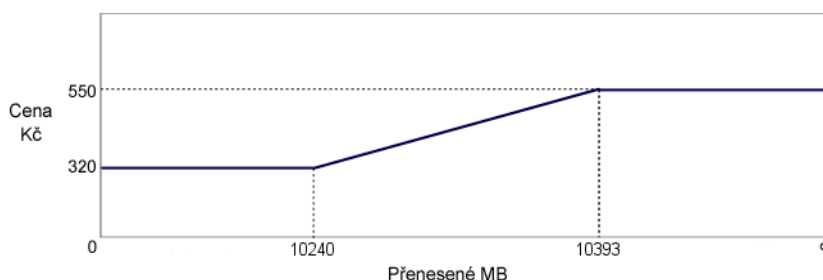

Browsdám OptiDynamicky

obdobně platí i pro ostatní dynamické tarify